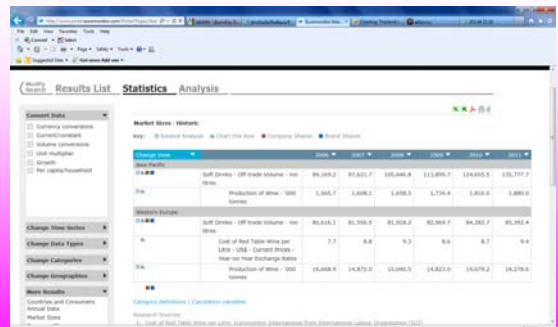

Database

UPDATE

NEW

ฐานข้อมูล Passport GMID

(Global Market Information Database)

ฐานข้อมูลด้านธุรกิจและการตลาดจากทั่วโลก จัดเรียงตามหมวดหมู่อุตสาหกรรม ประเทศ ภูมิภาค กลุ่มผู้บริโภค และชื่อบริษัทหรือแบรนด์สินค้า มีบทความวิเคราะห์ทิศทางการตลาด ข้อคิดเห็นจากนักวิเคราะห์และผู้เชี่ยวชาญ